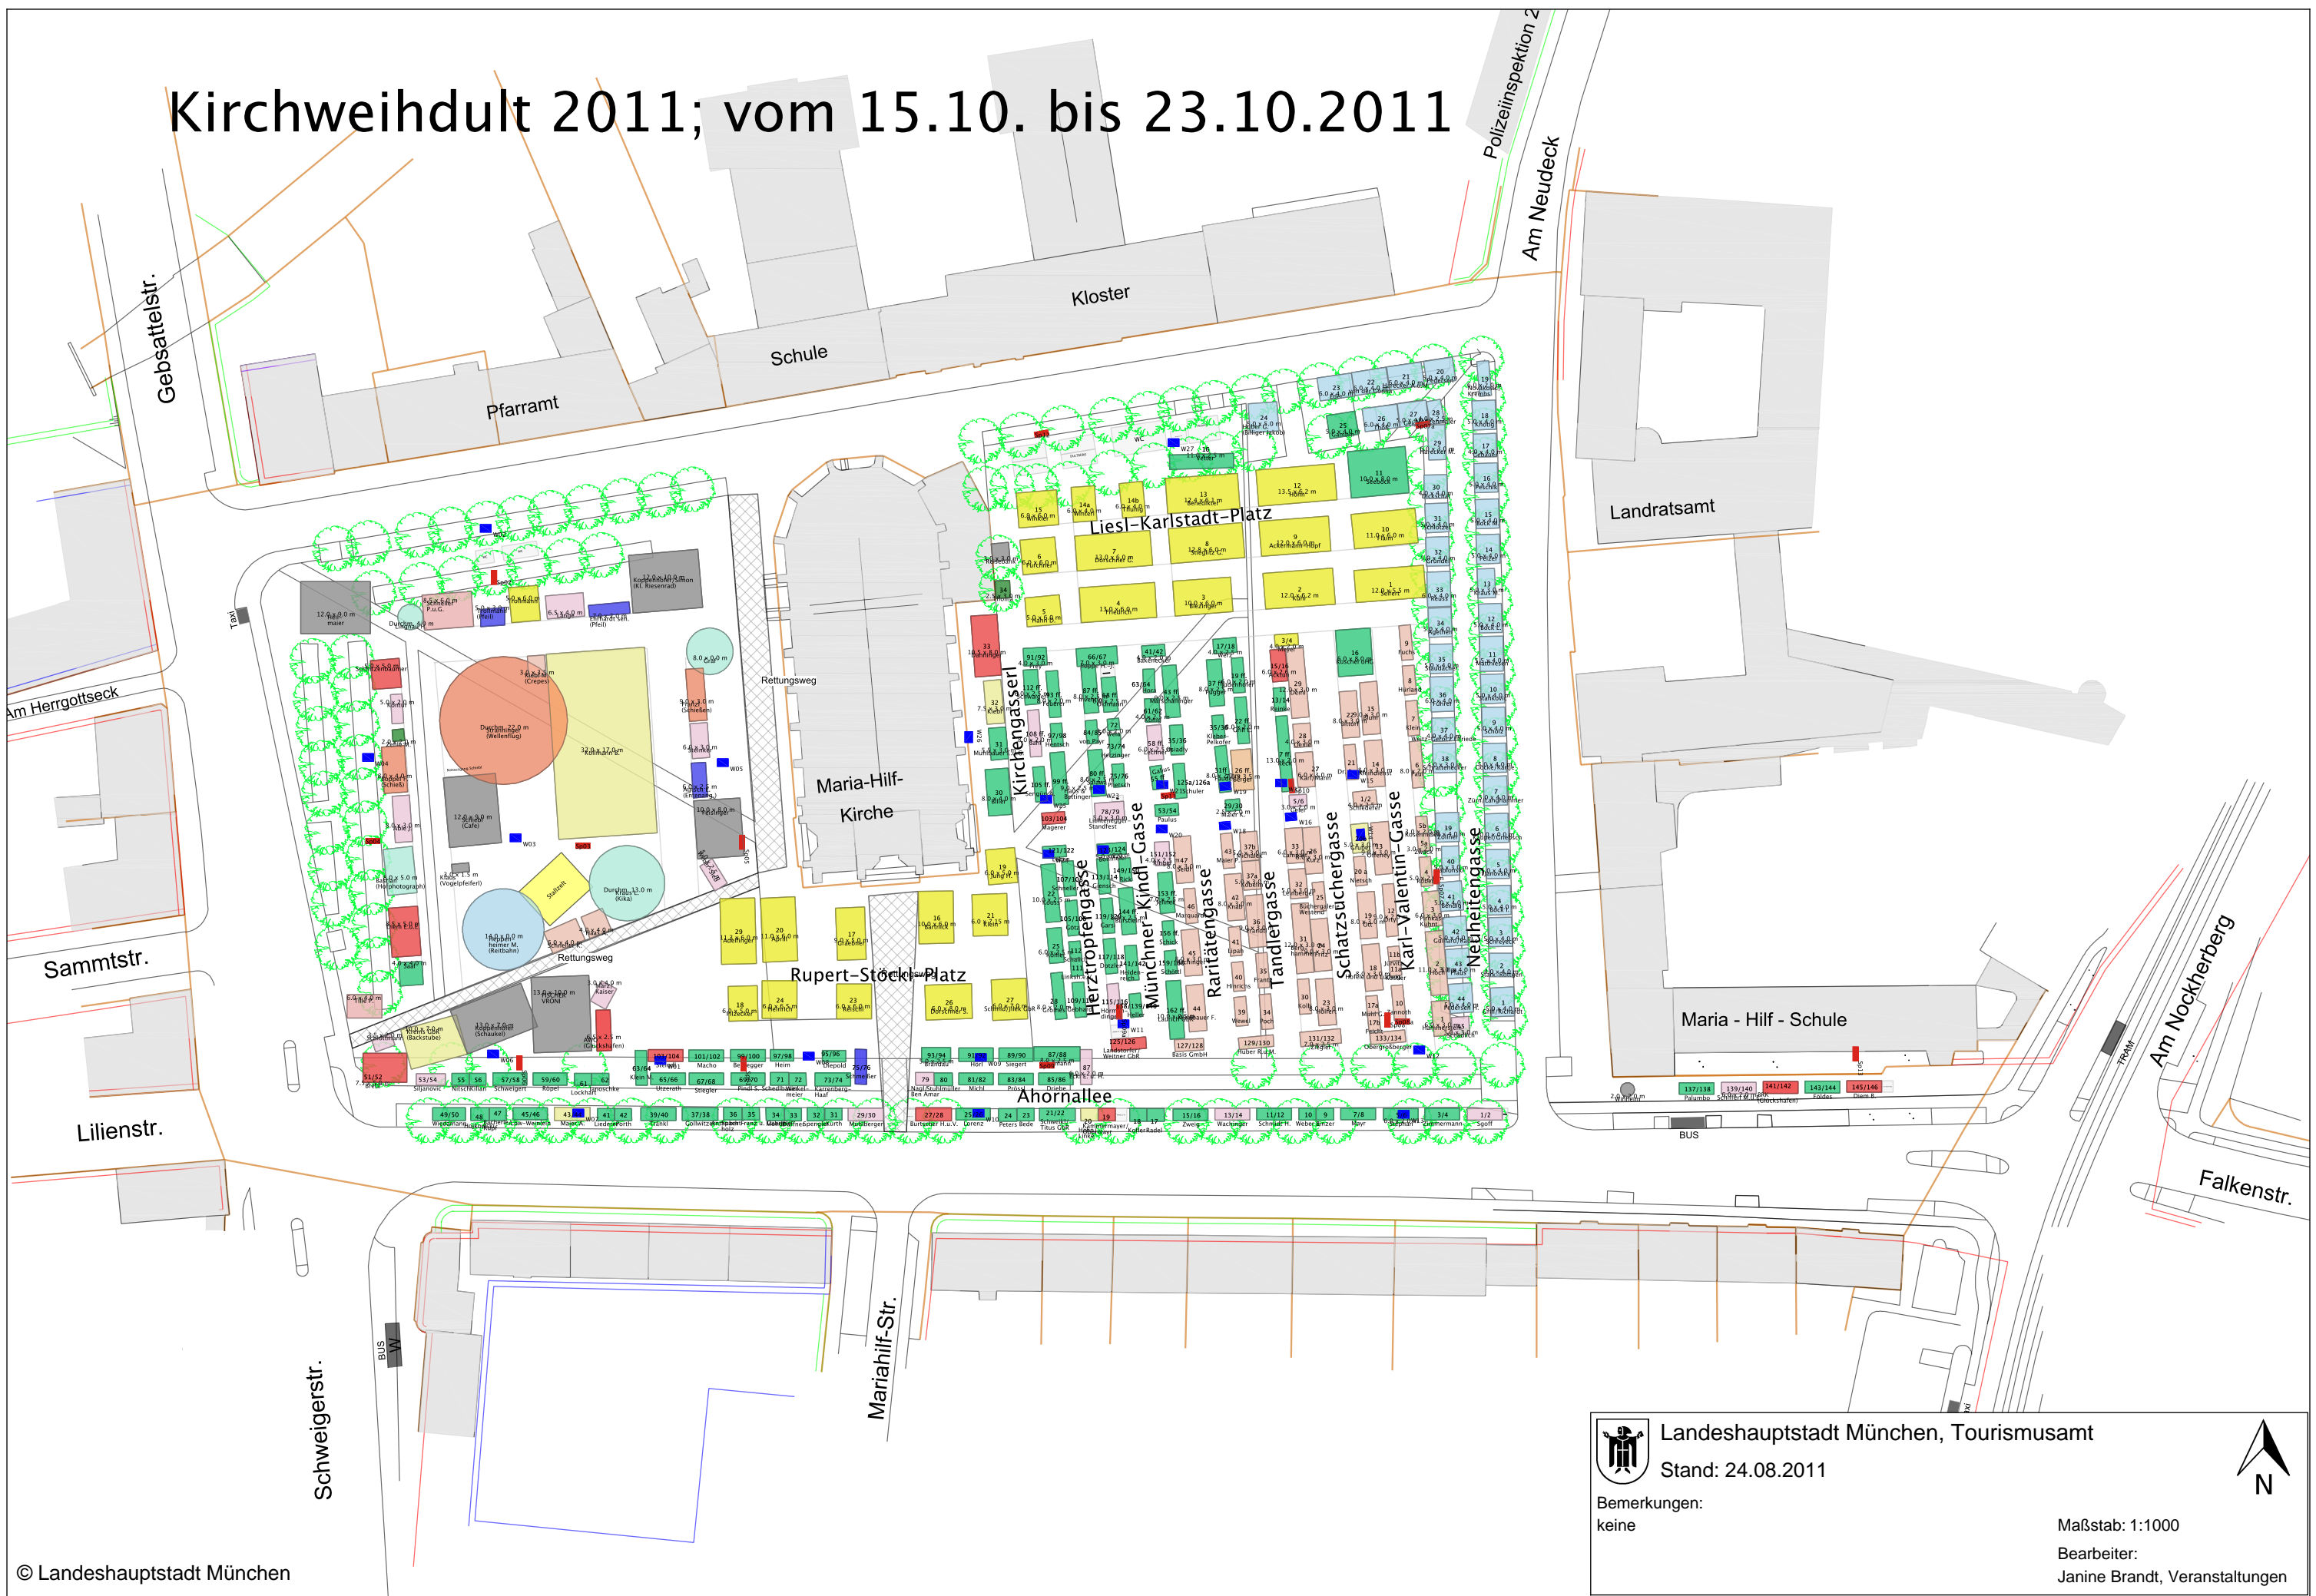

# Kirchweihdult 2011; vom 15.10. bis 23.10.2011

**Landeshauptstadt München, Tourismusamt**  
 Stand: 24.08.2011  
 Bemerkungen:  
 keine  
 Maßstab: 1:1000  
 Bearbeiter:  
 Janine Brandt, Veranstaltungen